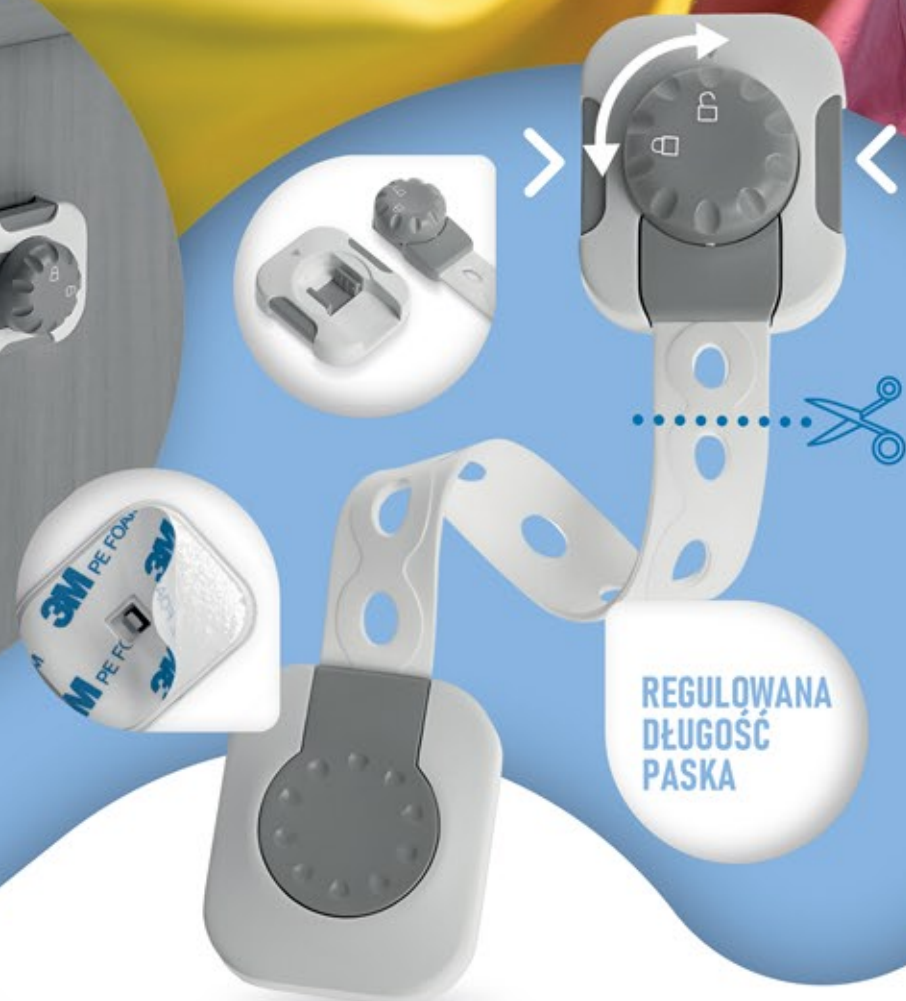

Baby Safety

REGULOWANE ZABEZPIECZENIE SZAF I SZUFLAD

Z PODWÓJNYM PRZYCISKIEM

- Skuteczna blokada przed otwarciem
- Możliwość dopasowania długości zabezpieczenia
- System podwójnego zamka
- Zestaw: 6 SZTUK
- Niezawodna taśma 3M
- Elastyczny pasek
- Wielofunkcyjne (blokada mebli, toalety, pralki, lodówki)

Model: SBS-217
Ilość: 6 szt.

Model: SBS-218
Ilość: 6 szt.

OBROTOWE ZABEZPIECZENIE SZAF I SZUFLAD

Z MOŻLIWOŚCIĄ REGULACJI DŁUGOŚCI

- Łatwy i szybki montaż
- MULTI PACK: 6 sztuk zabezpieczeń
- Regulacja długości
- Obrotowe o 90 stopni + podwójny przycisk
- Elastyczny pasek

Safety

Easy to instal

BPA-Free

Lenght adjustment

Model: SBS-214
Ilość: 6 szt.

MAGNETYCZNE ZABEZPIECZENIE SZAF I SZUFLAD

System magnetycznych blokad szafek szuflad SIPO to ukryta blokada uniemożliwiająca otwarcie mebli. Magnetyczny zamek SIPO jest instalowany wewnątrz szafek i szuflad, całkowicie ukryty i nie ma wpływu na wygląd szafki. Ukryta konstrukcja pomaga zmniejszyć ciekawość dzieci w zakresie zamków i blokad szuflad, aby zapobiec przypadkowemu otwarciu przez dzieci szafek stwarzających zagrożenie dla bezpieczeństwa.

- Elegancki i dyskretny wygląd
- Multi PACK: 4 sztuki zabezpieczeń + klucz magnetyczny
- Kompleksowy zestaw montażowy
- Skuteczna blokada szafek i szuflad
- Opcja wyłączenia blokady jednym przyciskiem
- Otwarcie za pomocą klucza magnetycznego dołączonego do zestawu
- Dwa sposoby montażu: Taśma samoprzylepna 3M lub śruby mocujące