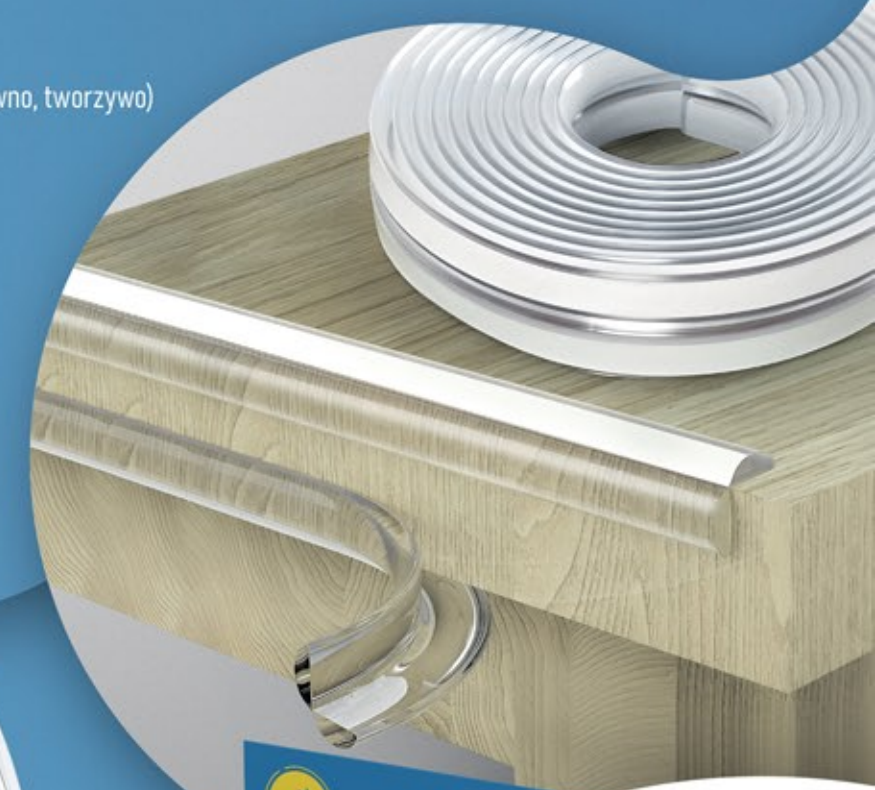

Baby Safety

TAŚMA OCHRONNA ZABEZPIECZAJĄCA KANTY

Przezroczysta taśma ochronna SIPO to idealne rozwiązanie, które w niewidoczny sposób zabezpiecza ostre krawędzie mebli w domu.

- Długość: 3 metry
- Transparentne
- Niewidoczna ochrona ostrych narożników mebli
- Idealne dla różnych powierzchni (szkło, plastik, metal, drewno, tworzywo)
- Fabrycznie zamontowana taśma samoprzylepna
- Amortyzacja uderzeń
- Elastyczny materiał PVC BPA Free

NIEWIDOCZNA
OCHRONA

Safety

Easy to instal

BPA-Free

Transparent

Highly elastic

Model: SBS-T10
Ilość: 1 szt.
Długość: 3 m